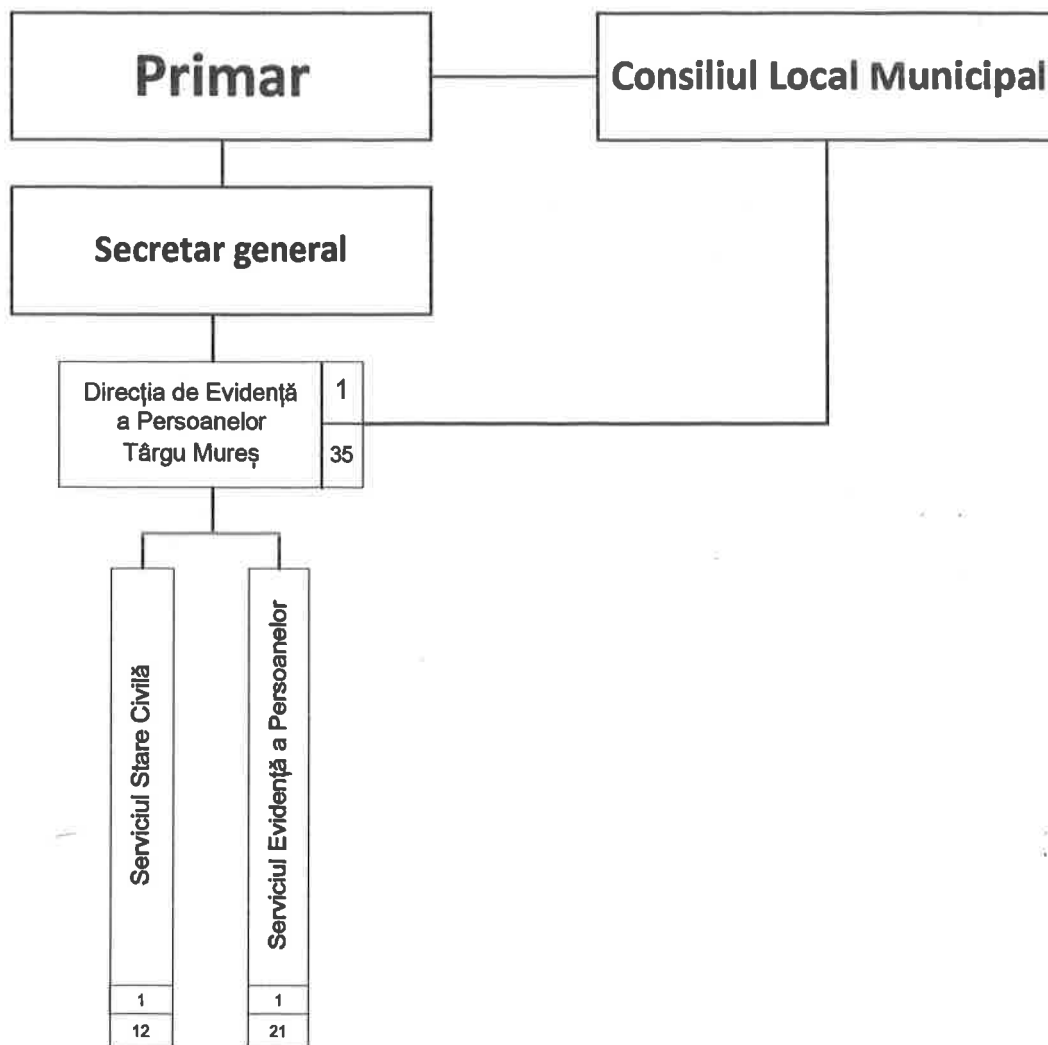

ORGANIGRAMA
Direcției de Evidență a Persoanelor Târgu Mureș

Total posturi: 36

Funcții publice din care

- funcții publice de condicere: 3

- funcții publice de execuție: 28

Funcții contractuale de execuție: 5

PRIMAR
SOÓS ZOLTÁN